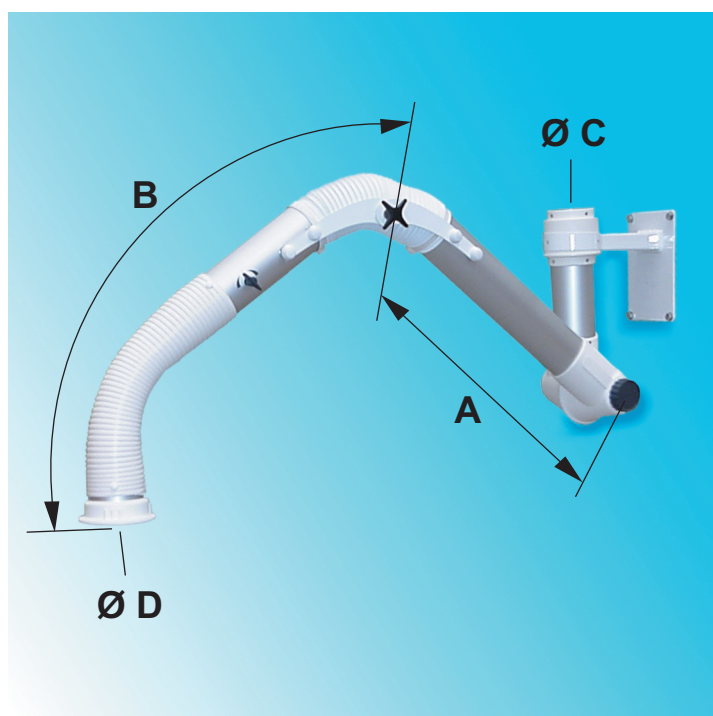

PUNKTUTSUG

MRX

Friktionsledat punktutsug med stor rörlighet och *låg tryckfall*

MRX är ett punktutsug som är konstruerat för användning där stor rörlighet/flexibilitet är nödvändig samtidigt som begränsad tryck-upsättning råder.

MRX har utvändiga leder som enkelt kan justeras. Den är också lätt att demontera vilket underlättar invändig rengöring av sugkanalen. Vid behov kan man ta isär hela utsuget.

MRX levereras med manuellt spjäll som standard. Vitlackerad metallhuv \varnothing 250 mm eller transparent kupolhuv \varnothing 350 mm finns som tillbehör.

MRX går att få för tak- vägg- eller bordsmontage.

- (gul) 5-8 m/s
- (orange) 8-10 m/s
- (grön) 10-12 m/s
- (blå) 12-15 m/s

Beteckning	A (mm)	B (mm)	Ø C (mm)	Ø D (mm)	Total längd
MRX 1200-75B	580	670	98,5	75	1250
MRX 1200-75V	580	670	98,5	75	1250
MRX 1200-75T	580	670	98,5	75	1250