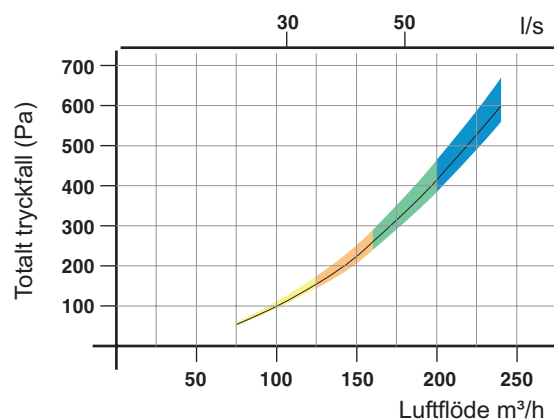

PUNKTUTSUG

MRX

Friktionsledat punktutsug med stor rörlighet och *låg tryckfall*

MRX är ett punktutsug som är konstruerat för användning där stor rörlighet/flexibilitet är nödvändig samtidigt som begränsad tryck-upsättning råder.

MRX har utvändiga leder som enkelt kan justeras. Den är också lätt att demontera vilket underlättar invändig rengöring av sugkanalen. Vid behov kan man ta isär hela utsuget.

MRX levereras med manuellt spjäll som standard. Vitlackerad metallhuv \varnothing 250 mm eller transparent kupolhuv \varnothing 350 mm finns som tillbehör.

MRX går att få för tak- vägg- eller bordsmontage.

- (gul) 5-8 m/s
- (orange) 8-10 m/s
- (grön) 10-12 m/s
- (blå) 12-15 m/s

Beteckning	A (mm)	B (mm)	Ø C (mm)	Ø D (mm)	Total längd
MRX 1200-75B	580	670	98,5	75	1250
MRX 1200-75V	580	670	98,5	75	1250
MRX 1200-75T	580	670	98,5	75	1250