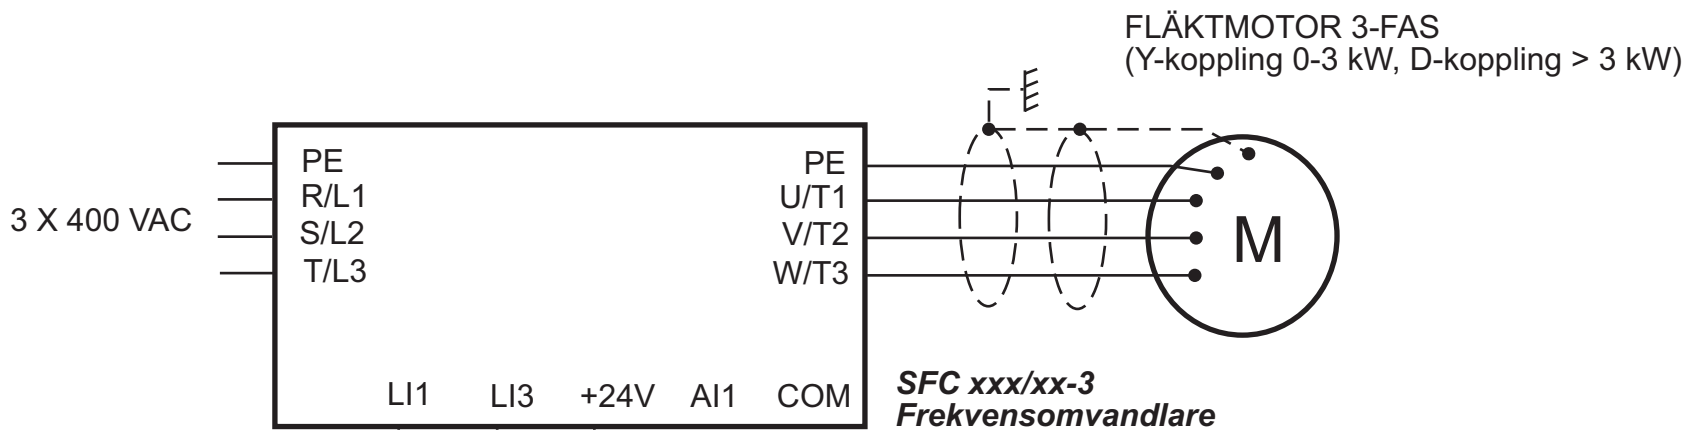

ELFÖRBINDNINGSSCHEMA SYSTEM 1:3, 3-FAS

0911

SFC VSS
Vridströmställare
(0-1-2)

CONNECTION DRAWING SYSTEM 1:3, 3-PHASE

0911