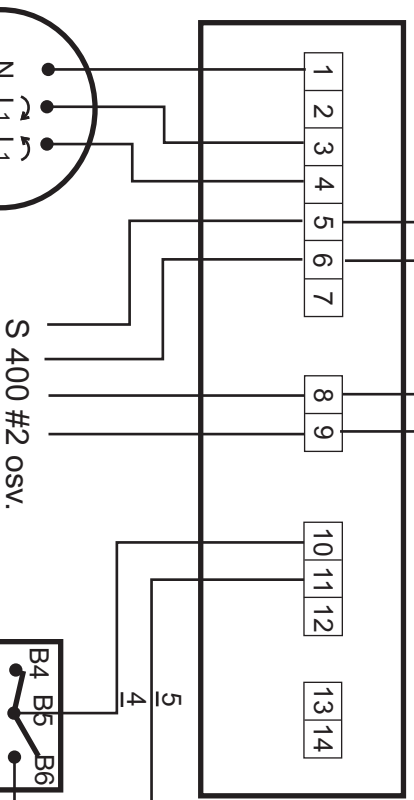

ELFÖRBINDNINGSSCHEMA SYSTEM 4:11

1005

FLÄKT MOTOR 3-FAS
(Y-koppling 0-3 kW, D-koppling > 3 kW)

Schema APS 955

SAS-xxx/24
Spjäll
Copyright Fumex AB 2010

ASR 865 (För APS 955 se schema)

FUMEX

CONNECTION DRAWING SYSTEM 4:11

1005

FAN MOTOR 3-PHASE
(Y-wiring 0-3 kW, D-wiring > 3 kW)

SFC xxx/xx-3
Frequency converter

ST 300
Preas-
sure-
trans-
mitter

FUMEX[®]

ASR 865 (For APS 955 see drawing)

Copyright Fumex AB 2010

SAS-xxx/24
Damper

S 400 #2 OSV.

SAS-xxx/24
Spjält

S 400 #2 OSV.

APS 955

Drawing APS 955

S 600

3 X 400 VAC

230 VAC