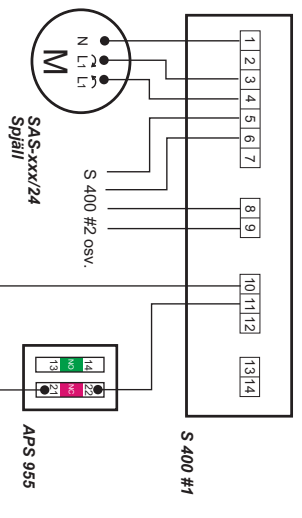

ELFÖRBINDNINGSSCHEMA SYSTEM 4:11

1005

FLÄKT MOTOR 3-FAS
(Y-koppling 0-3 kW, D-koppling > 3 kW)

Schema APS 955

SAS-xxx/24
Spjäll
Copyright Fumex AB 2010

ASR 865 (För APS 955 se schema)

FUMEX

CONNECTION DRAWING SYSTEM 4:11

1005

FAN MOTOR 3-PHASE
(Y-wiring 0-3 kW, D-wiring > 3 kW)

SFC xxx/xx-3
Frequency converter

ST 300
Preas-
sure-
trans-
mitter

FUMEX[®]

ASR 865 (For APS 955 see drawing)

Copyright Fumex AB 2010

SAS-xxx/24
Damper

S 400 #2 OSV.

SAS-xxx/24
Spjält

S 400 #2 OSV.

APS 955

Drawing APS 955

S 600

3 X 400 VAC

230 VAC