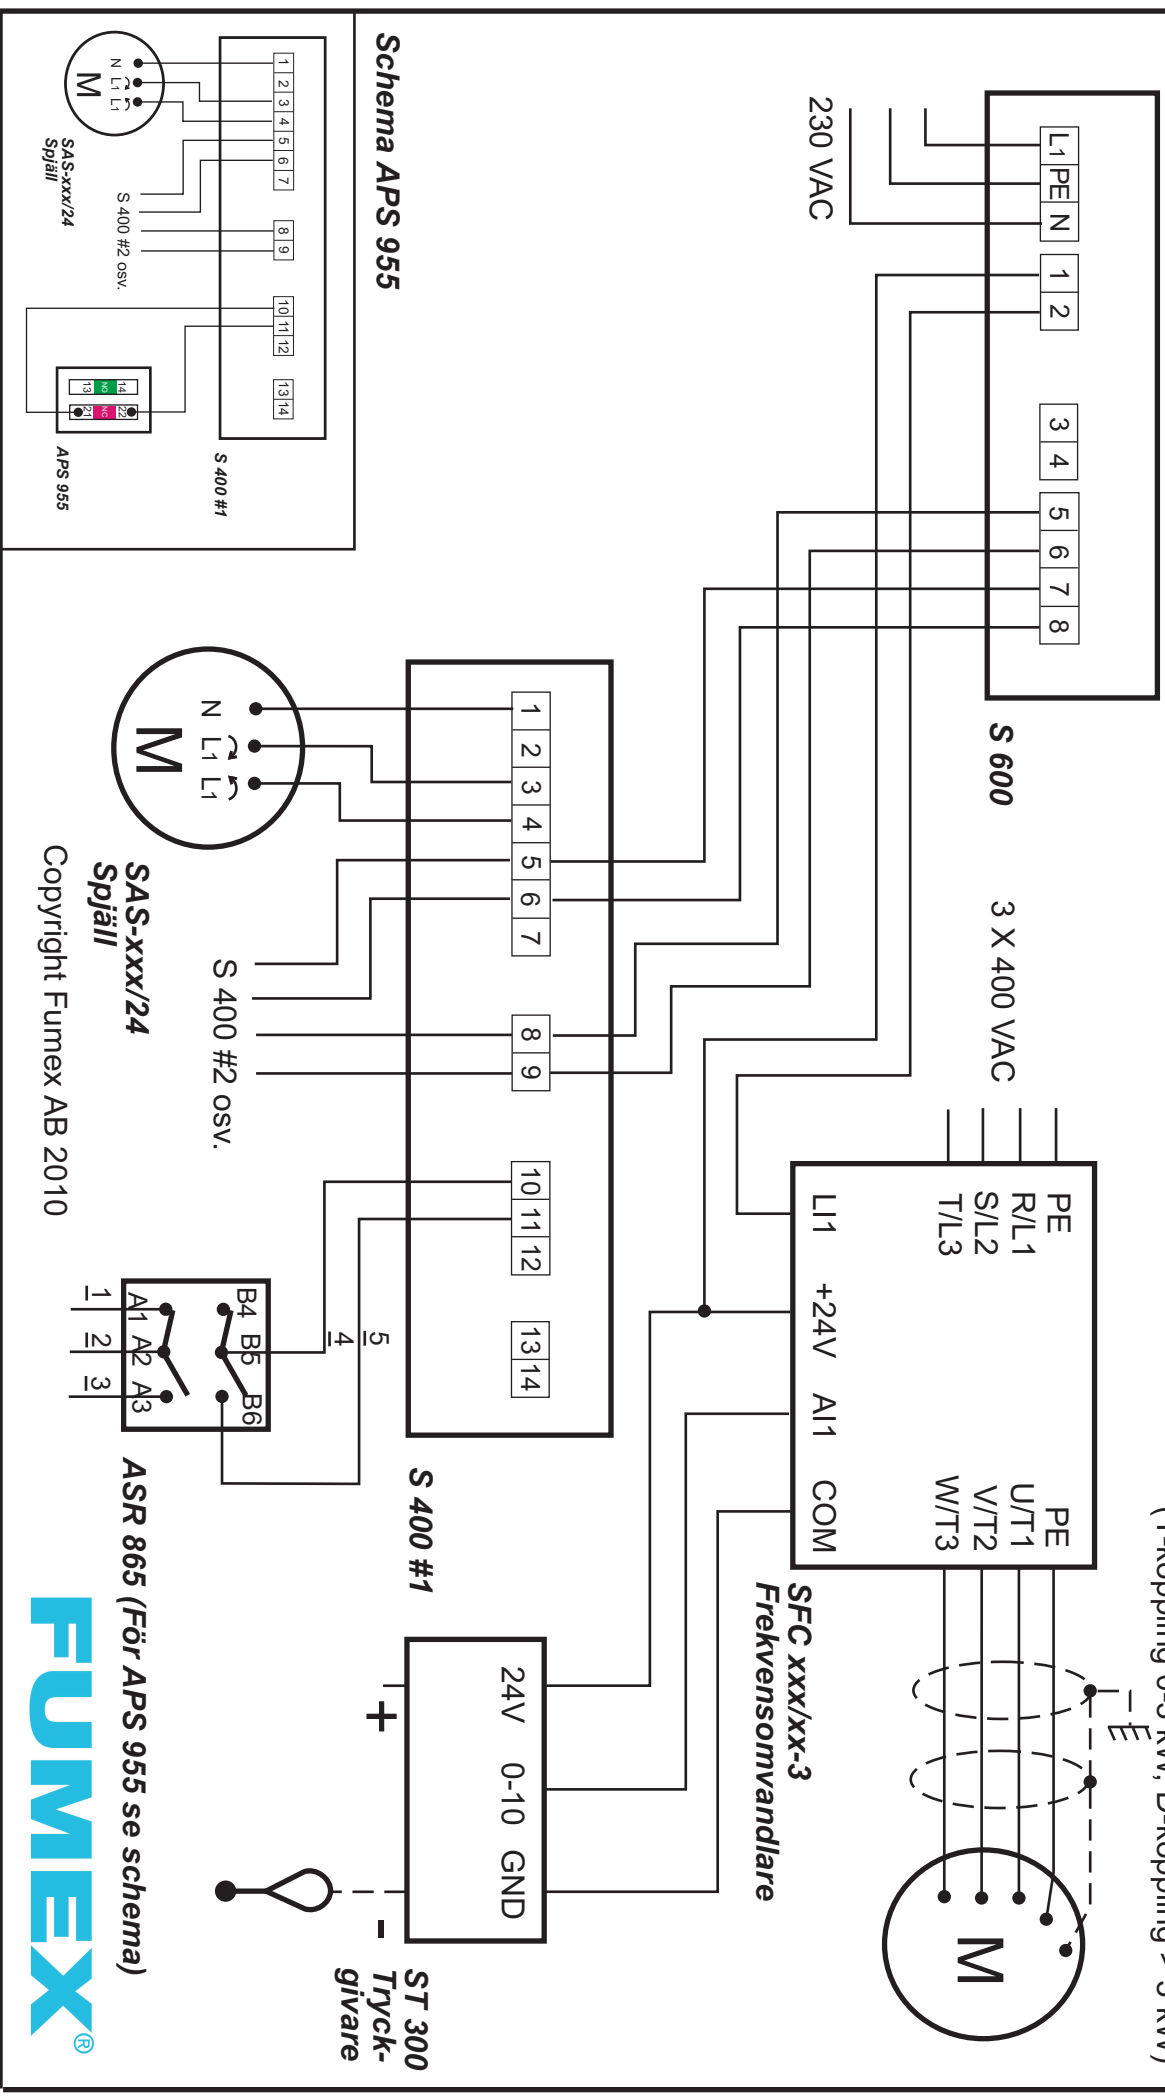

ELFÖRBINDNINGSSCHEMA SYSTEM 4:11

1005

FLÄKT MOTOR 3-FAS
(Y-koppling 0-3 kW, D-koppling > 3 kW)

Schema APS 955

SAS-xxx/24
Spjäll
Copyright Fumex AB 2010

ASR 865 (För APS 955 se schema)

FUMEX

CONNECTION DRAWING SYSTEM 4:11

1005

FAN MOTOR 3-PHASE
(Y-wiring 0-3 kW, D-wiring > 3 kW)

SFC xxx/xx-3
Frequency converter

ST 300
Preas-
sure-
trans-
mitter

FUMEX[®]

ASR 865 (For APS 955 see drawing)

Copyright Fumex AB 2010

SAS-xxx/24
Damper

S 400 #2 OSV.

SAS-xxx/24
Spjält

S 400 #2 OSV.

APS 955

Drawing APS 955

S 600

3 X 400 VAC

230 VAC