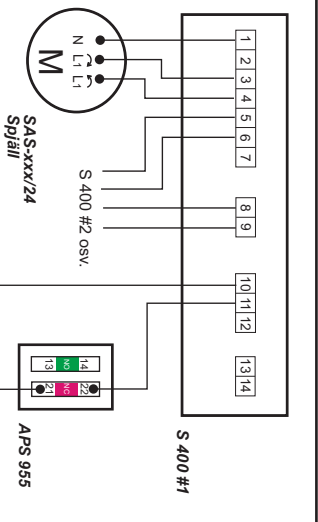

ELFÖRBINDNINGSSCHEMA SYSTEM 4:11

1005

FLÄKT MOTOR 3-FAS
(Y-koppling 0-3 kW, D-koppling > 3 kW)

Schema APS 955

SAS-xxx/24
Spjäll
Copyright Fumex AB 2010

ASR 865 (För APS 955 se schema)

FUMEX

CONNECTION DRAWING SYSTEM 4:11

1005

FAN MOTOR 3-PHASE
(Y-wiring 0-3 kW, D-wiring > 3 kW)

SFC xxx/xx-3
Frequency converter

ST 300
Preas-
sure-
trans-
mitter

FUMEX[®]

ASR 865 (For APS 955 see drawing)

Copyright Fumex AB 2010

SAS-xxx/24
Damper

S 400 #2 OSV.

SAS-xxx/24
Spjält

S 400 #2 OSV.

APS 955

Drawing APS 955

S 600

3 X 400 VAC

230 VAC