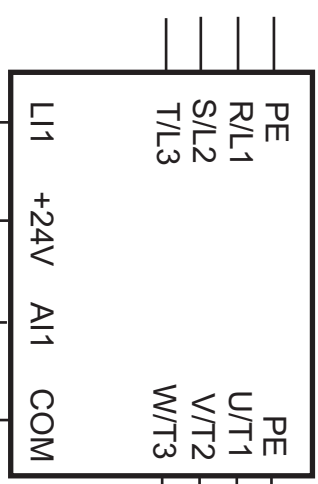

ELFÖRBINDNINGSSCHEMA SYSTEM 4:11

1005

FLÄKT MOTOR 3-FAS
(Y-koppling 0-3 kW, D-koppling > 3 kW)

Schema APS 955

SAS-xxx/24
Spjäll
Copyright Fumex AB 2010

ASR 865 (För APS 955 se schema)

FUMEX

CONNECTION DRAWING SYSTEM 4:11

1005

FAN MOTOR 3-PHASE
(Y-wiring 0-3 kW, D-wiring > 3 kW)

SFC xxx/xx-3
Frequency converter

ST 300
Preas-
sure-
trans-
mitter

FUMEX[®]

ASR 865 (For APS 955 see drawing)

Copyright Fumex AB 2010

SAS-xxx/24
Damper

S 400 #2 OSV.

SAS-xxx/24
Spjält

S 400 #2 OSV.

APS 955

Drawing APS 955

S 600

3 X 400 VAC

230 VAC