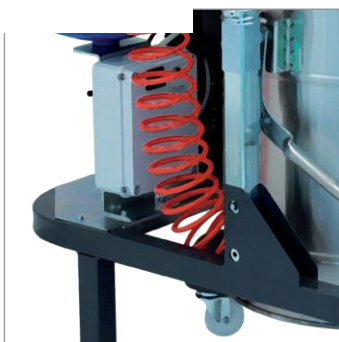

EUROVAC S90 Patronfilter avsedd för centraldammsugning och punktutsug

Filterenhet med automatisk filterrensning via tryckluft. Enheten kopplas samman med olika sugaggregat efter effekt och luftflödes behov.
 (Max undertryck: 350mbar. Max luftflöde: 16600L/min.)
 Levereras med egen tryckluftskompressor, elmatning 230V/10A.
 Utrustad med 100L rostfri behållare med enkel tömning inkl. hjulunderrede. Behållaren kan även utrustas med sopsäck vid förfrågan.

TRYCKLUFTSKOMPRESSOR

AUTOMATISK FILTERRENSNING

HJULUNDERREDE

ROSTFRI BEHÅLLARE MED HANDTAG

Filteryta:	Kärl	mbar	l/min	dB	kg
5m ²	100 l	-	-	-	80

Mått: H: 1700mm, B: 900mm, D: 650mm